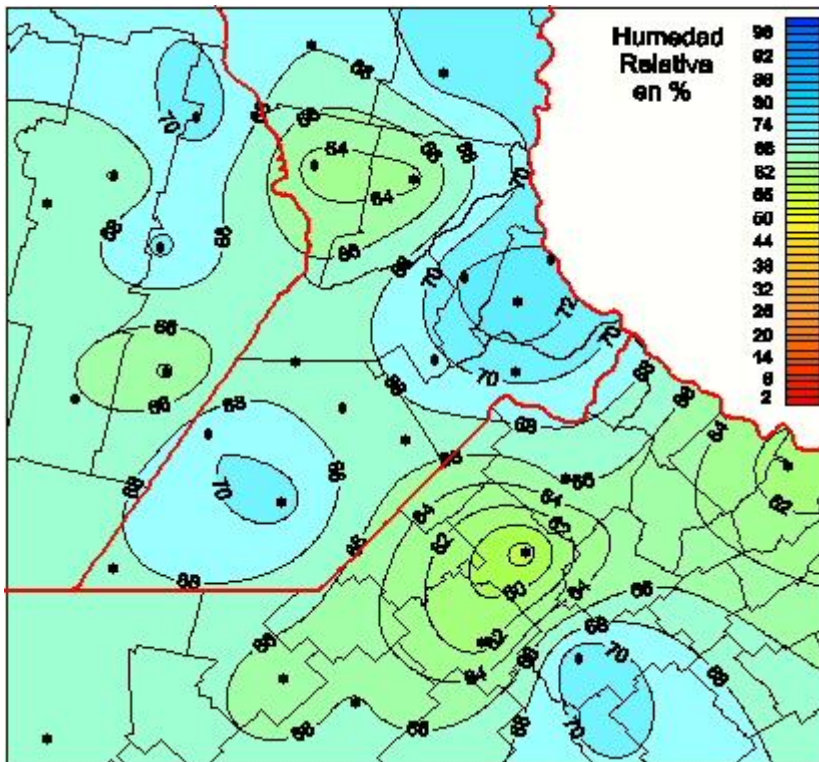

Humedad Relativa

Mapa de humedad relativa de las las últimas 24 horas.
(Desde las 8:00AM hasta las 8:00AM). Se actualiza a las 10:00hs.