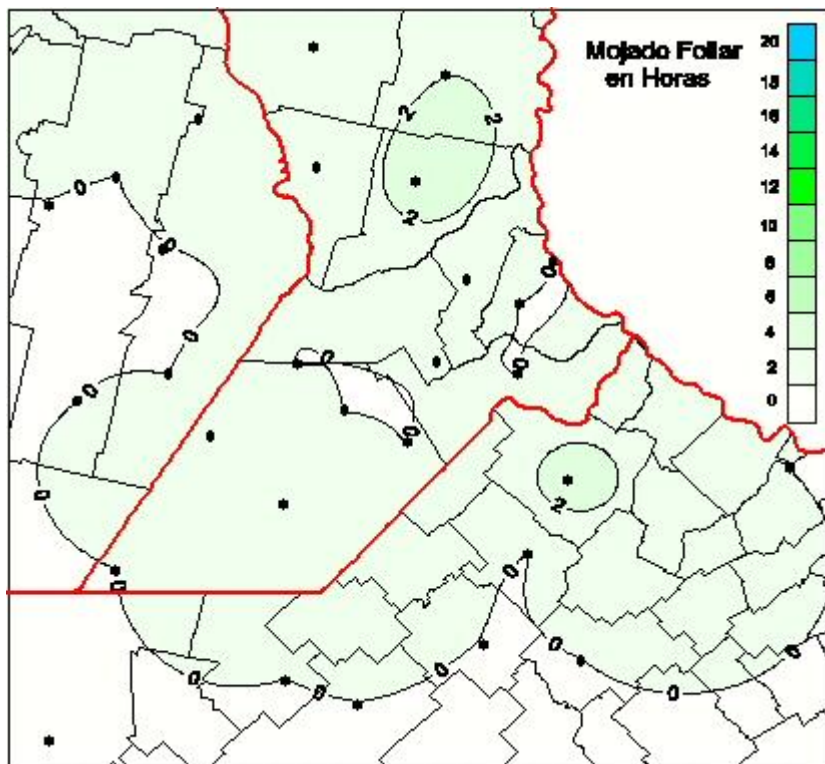

## Humedad de Hoja

Mapa de humedad de hoja de las las últimas 24 horas.  
(Desde las 8:00AM hasta las 8:00AM). Se actualiza a las 10:00hs.