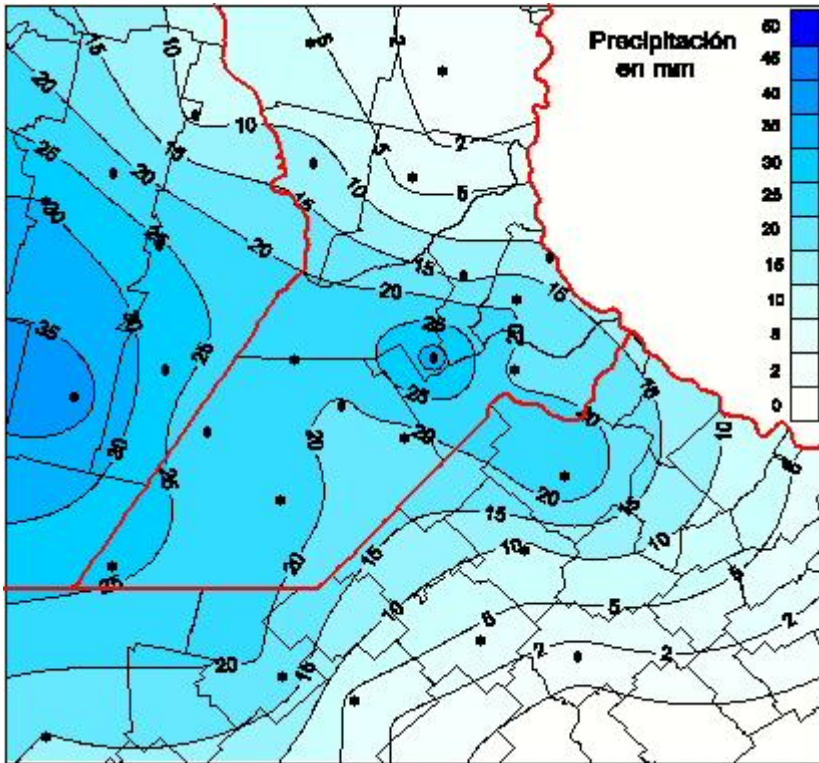

Lluvias

Mapa de precipitación acumulada en las últimas 24 horas.
(Desde las 8:00AM hasta las 8:00AM). Se actualiza a las 10:00hs.