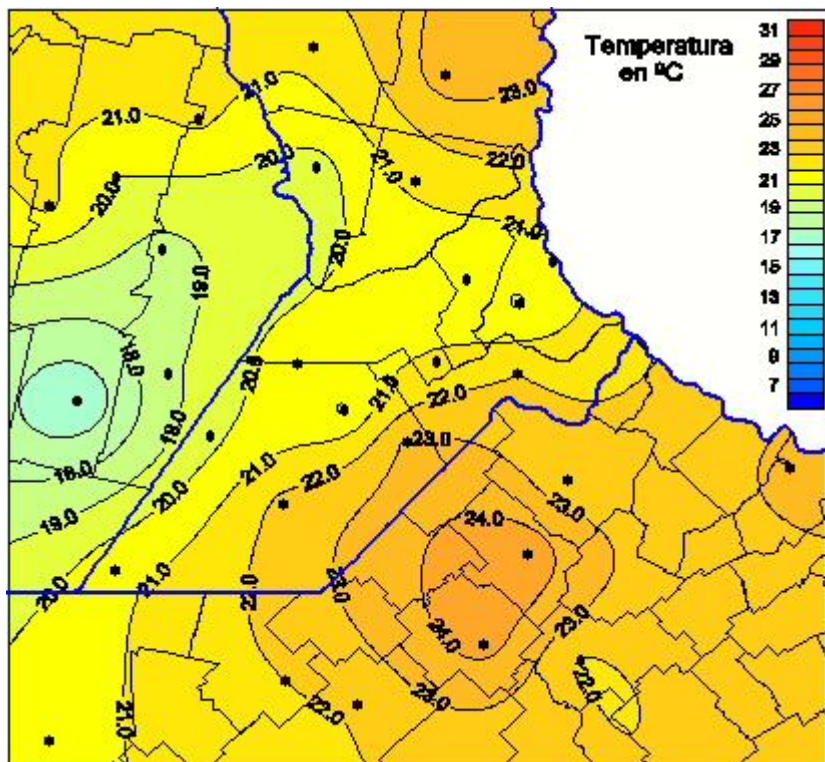

## Temperaturas Medias

Mapa de temperaturas medias de las las últimas 24 horas.  
(Desde las 8:00AM hasta las 8:00AM). Se actualiza a las 10:00hs.