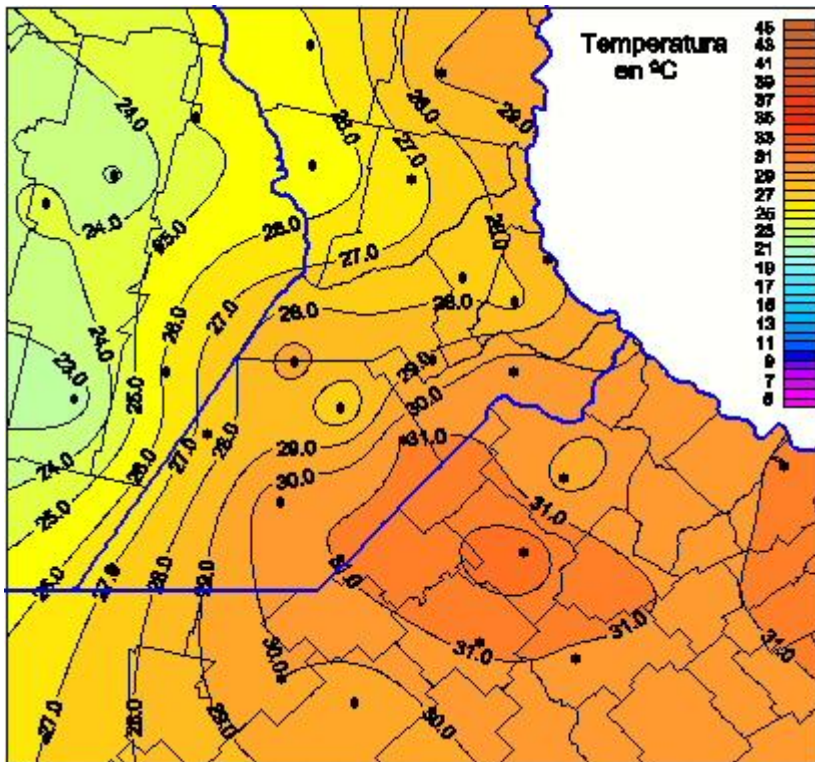

Temperaturas Máximas

Mapa de temperaturas máximas de las las últimas 24 horas.
(Desde las 8:00AM hasta las 8:00AM). Se actualiza a las 10:00hs.