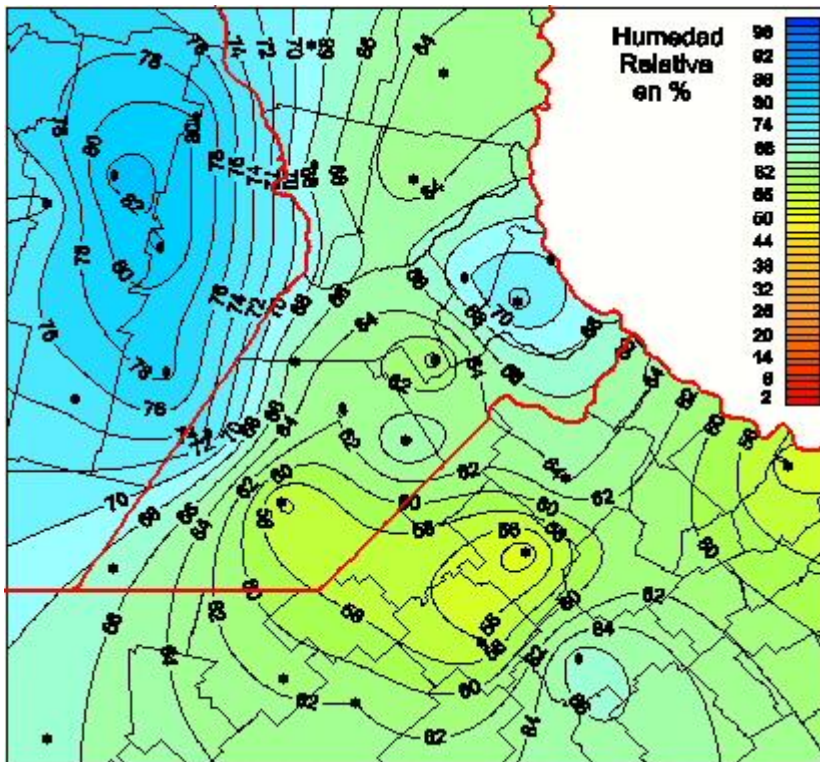

Humedad Relativa

Mapa de humedad relativa de las las últimas 24 horas.
(Desde las 8:00AM hasta las 8:00AM). Se actualiza a las 10:00hs.