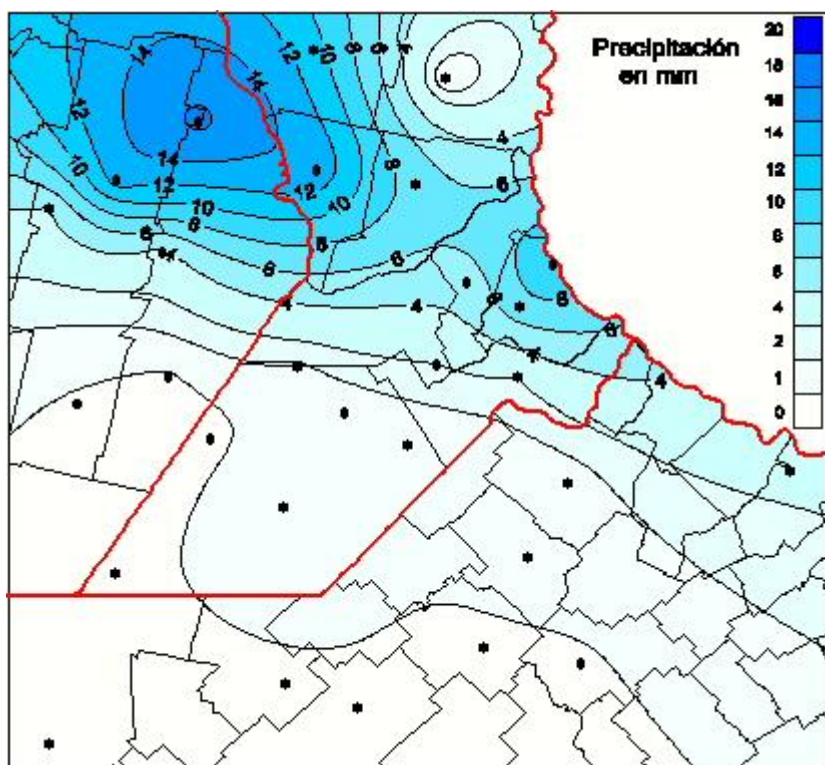

Lluvias

Mapa de precipitación acumulada en las últimas 24 horas.
(Desde las 8:00AM hasta las 8:00AM). Se actualiza a las 10:00hs.