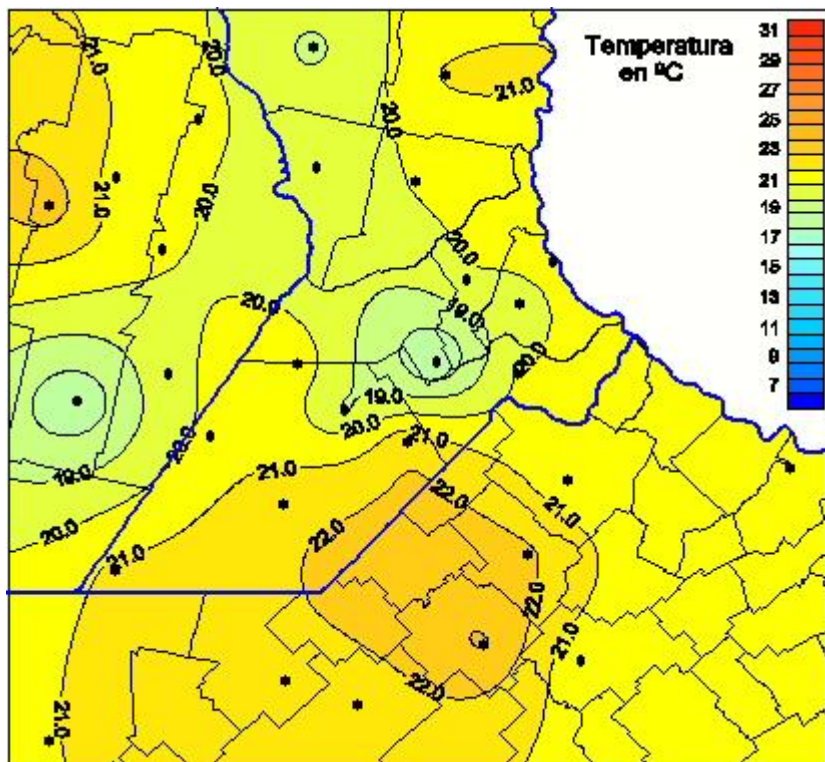

Temperaturas Medias

Mapa de temperaturas medias de las las últimas 24 horas.
(Desde las 8:00AM hasta las 8:00AM). Se actualiza a las 10:00hs.