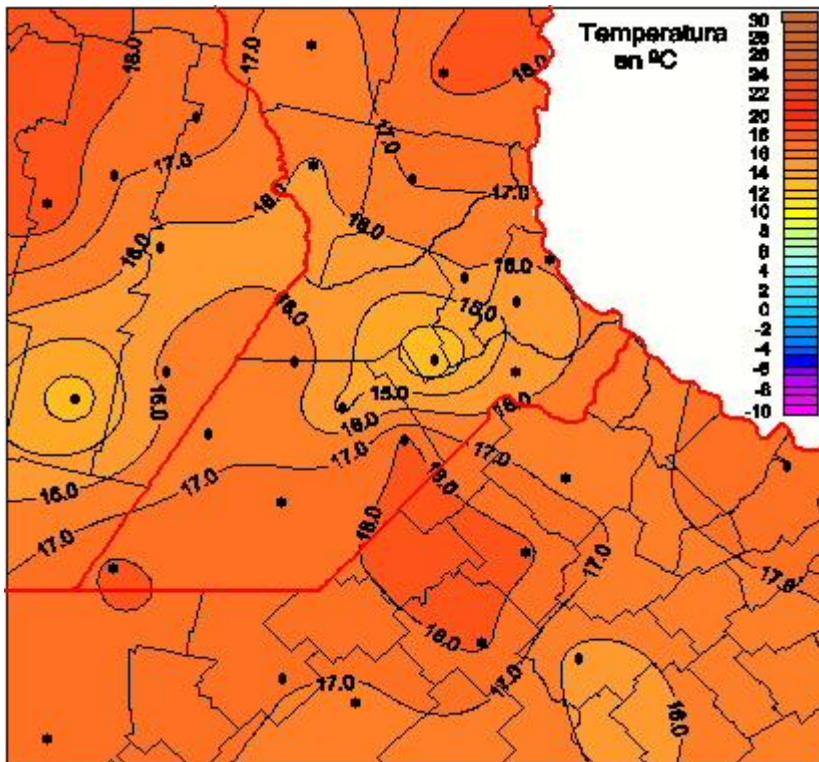

Temperaturas Mínimas

Mapa de temperaturas mínimas de las las últimas 24 horas.
(Desde las 8:00AM hasta las 8:00AM). Se actualiza a las 10:00hs.