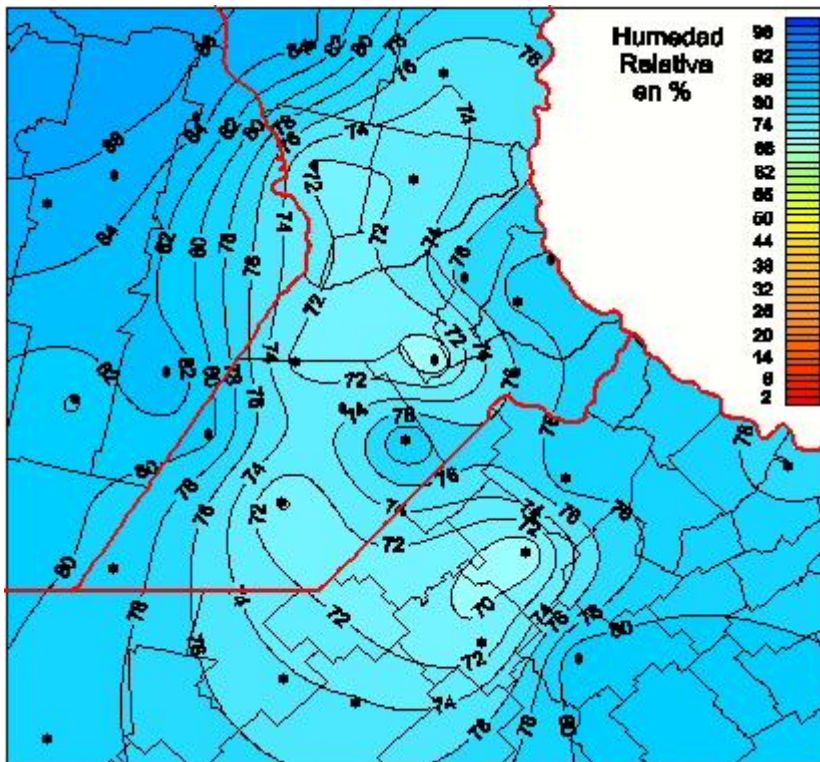

Humedad Relativa

Mapa de humedad relativa de las las últimas 24 horas.
(Desde las 8:00AM hasta las 8:00AM). Se actualiza a las 10:00hs.