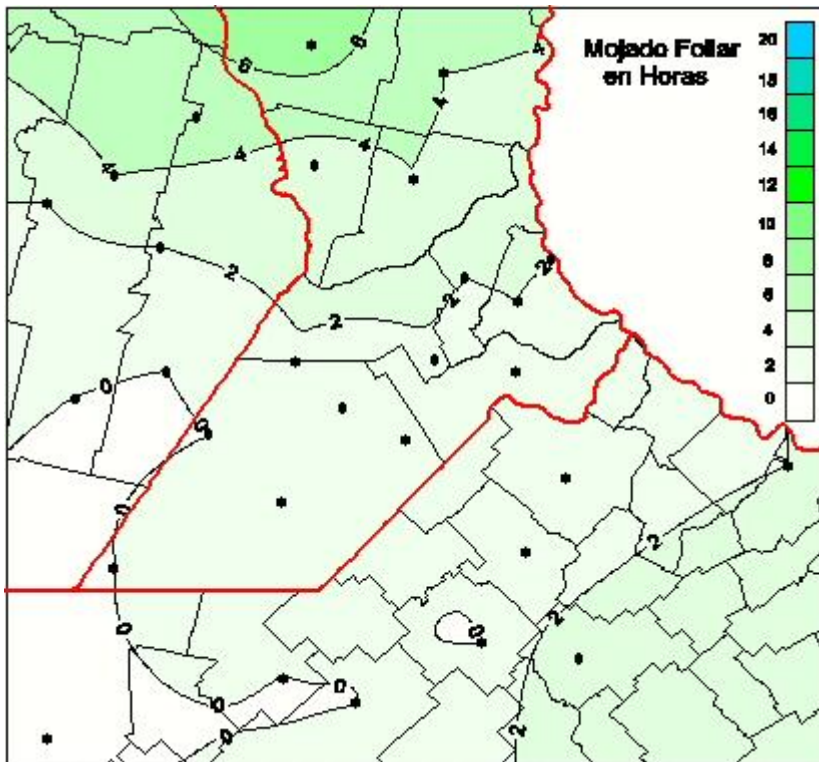

## Humedad de Hoja

Mapa de humedad de hoja de las las últimas 24 horas.  
(Desde las 8:00AM hasta las 8:00AM). Se actualiza a las 10:00hs.