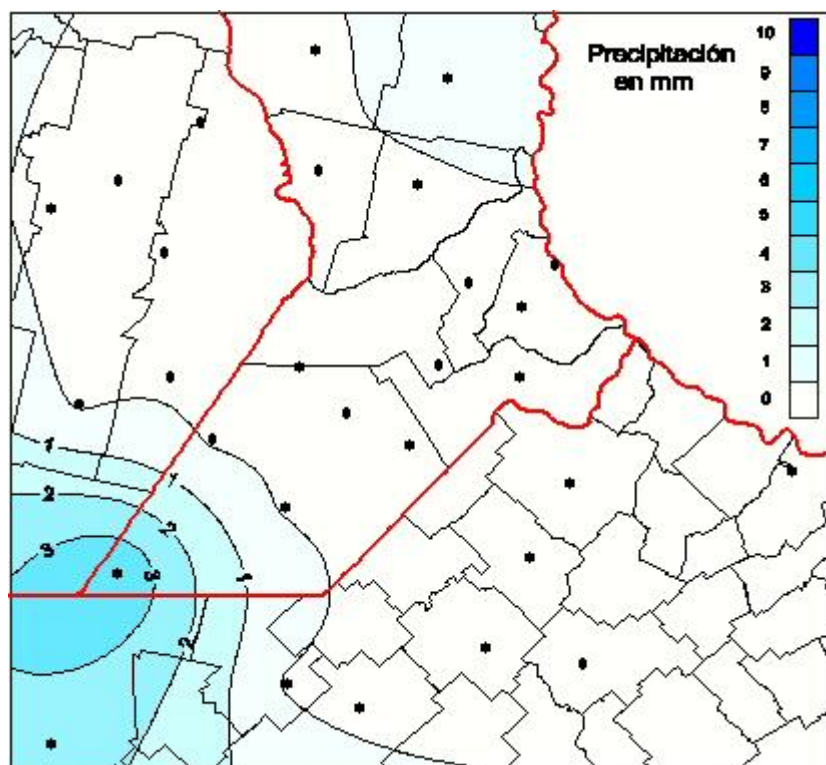

Lluvias

Mapa de precipitación acumulada en las últimas 24 horas.
(Desde las 8:00AM hasta las 8:00AM). Se actualiza a las 10:00hs.