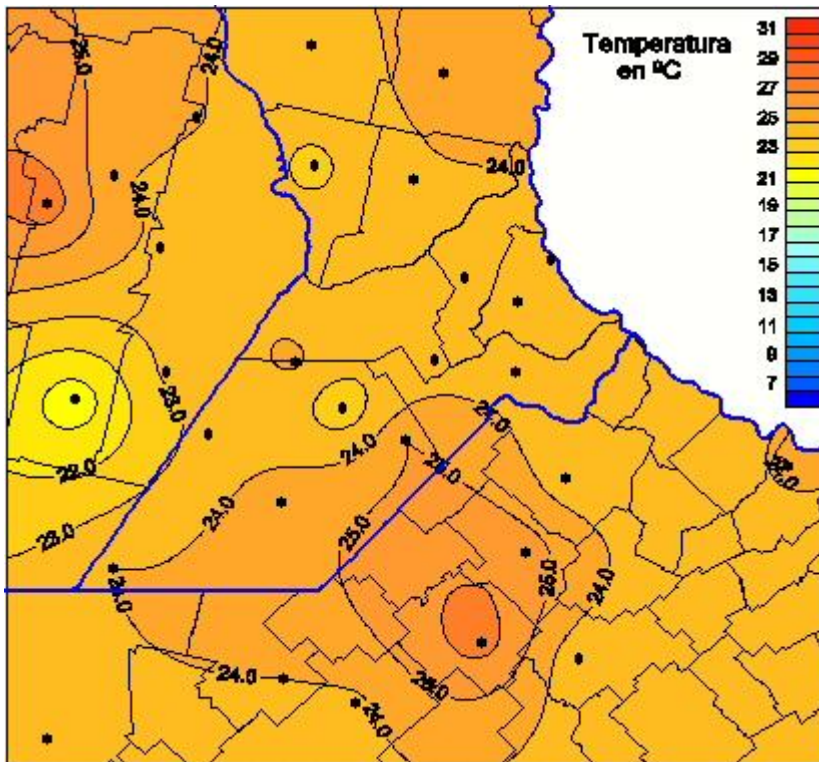

Temperaturas Medias

Mapa de temperaturas medias de las las últimas 24 horas.
(Desde las 8:00AM hasta las 8:00AM). Se actualiza a las 10:00hs.