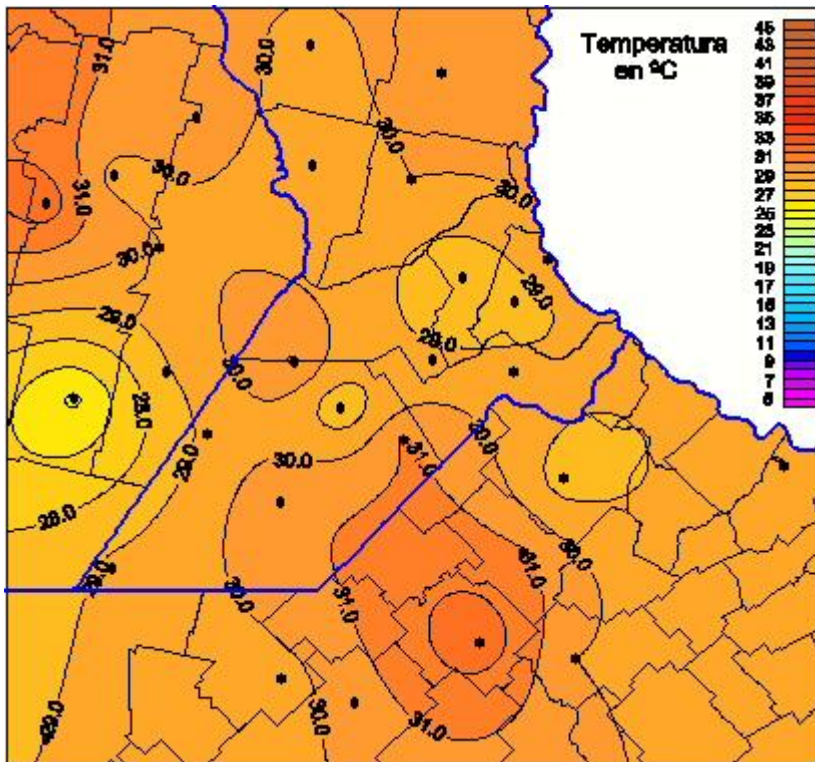

Temperaturas Máximas

Mapa de temperaturas máximas de las las últimas 24 horas.
(Desde las 8:00AM hasta las 8:00AM). Se actualiza a las 10:00hs.