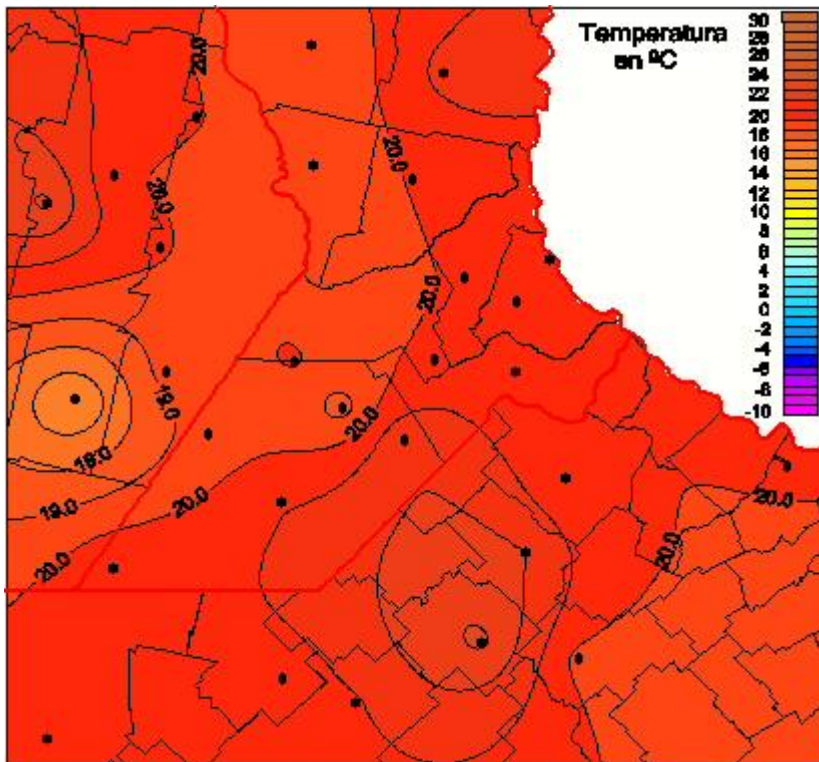

Temperaturas Mínimas

Mapa de temperaturas mínimas de las las últimas 24 horas.
(Desde las 8:00AM hasta las 8:00AM). Se actualiza a las 10:00hs.

BOLSA
DE COMERCIO
DE ROSARIO

 www.facebook.com/BCROficial

 twitter.com/bcrgrensa