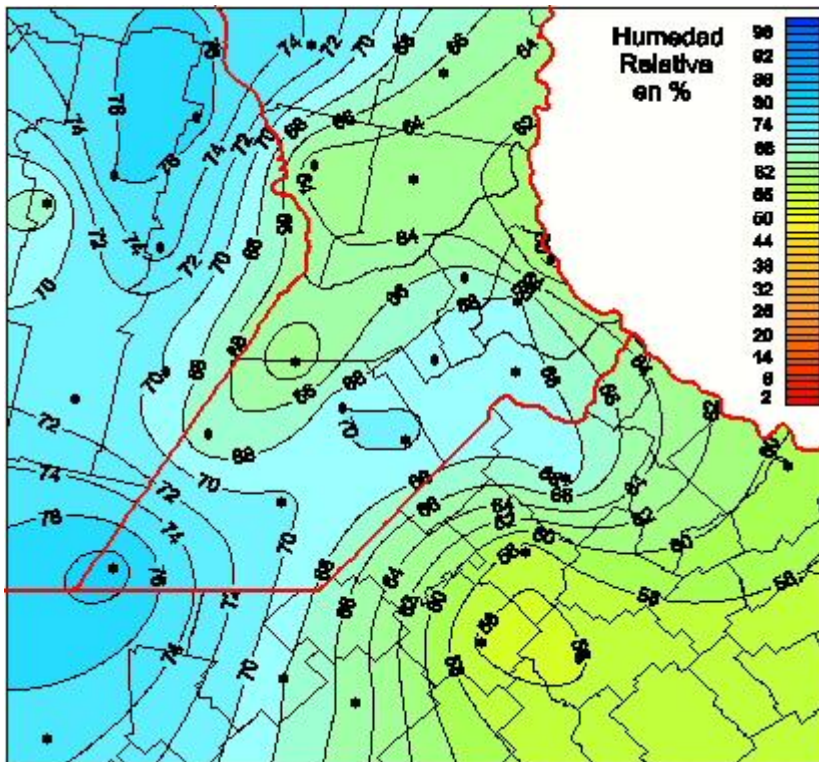

Humedad Relativa

Mapa de humedad relativa de las las últimas 24 horas.
(Desde las 8:00AM hasta las 8:00AM). Se actualiza a las 10:00hs.