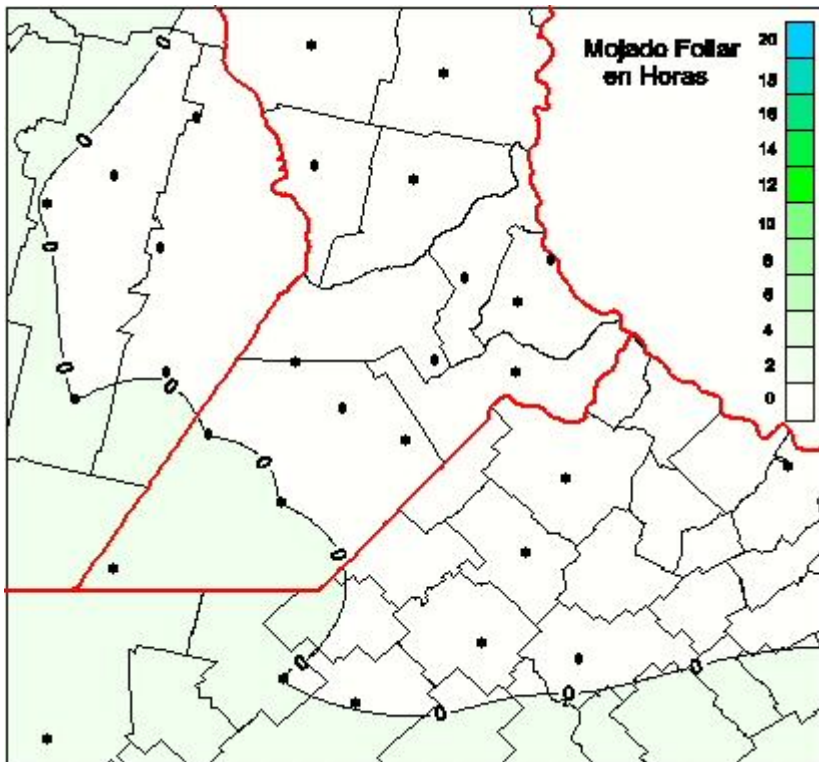

## Humedad de Hoja

Mapa de humedad de hoja de las las últimas 24 horas.  
(Desde las 8:00AM hasta las 8:00AM). Se actualiza a las 10:00hs.