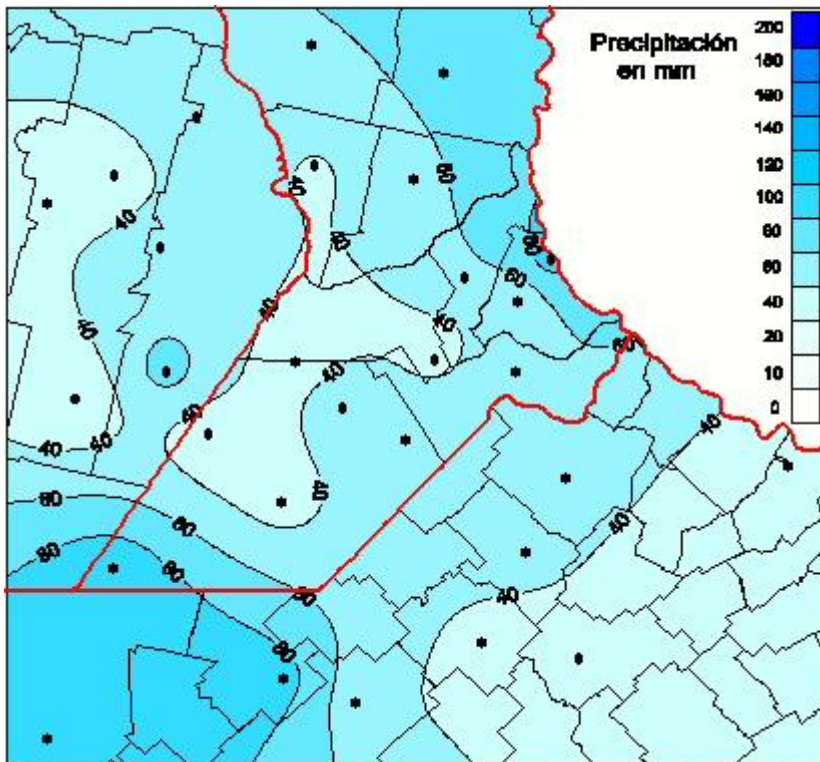

## Lluvias

Mapa de precipitación acumulada en las últimas 72 horas.  
(Desde las 8:00AM hasta las 8:00AM). Se actualiza a las 10:00hs.