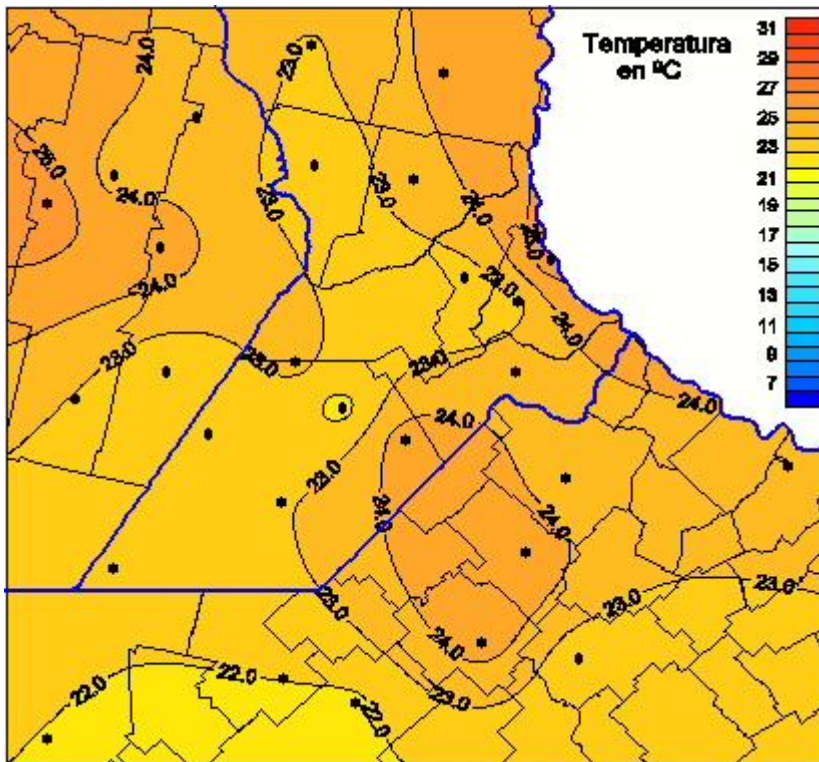

Temperaturas Medias

Mapa de temperaturas medias de las las últimas 72 horas.
(Desde las 8:00AM hasta las 8:00AM). Se actualiza a las 10:00hs.