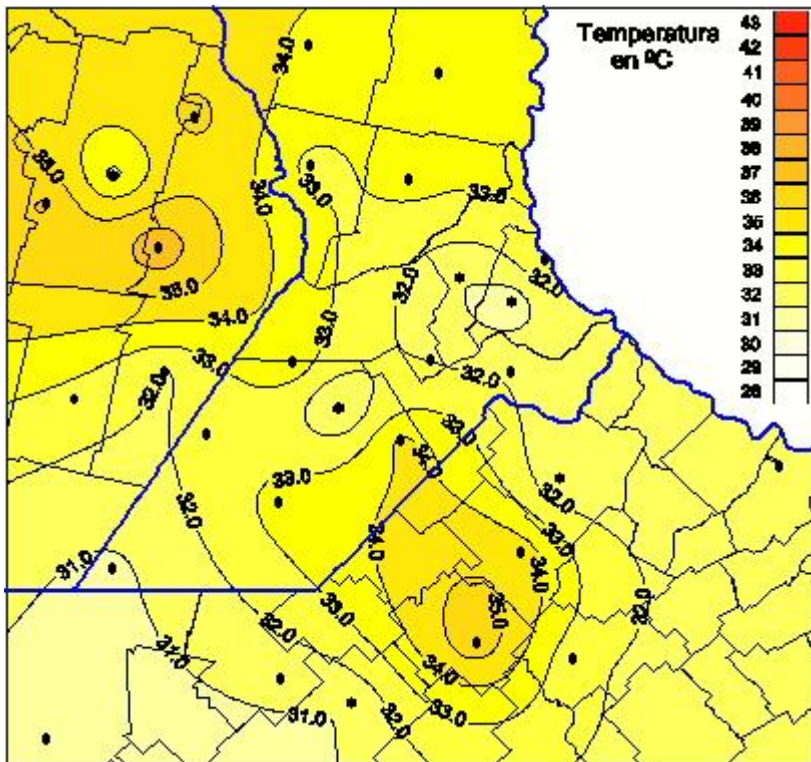

# Temperaturas Máximas

Mapa de temperaturas máximas de las últimas 72 horas.  
(Desde las 8:00AM hasta las 8:00AM). Se actualiza a las 10:00hs.