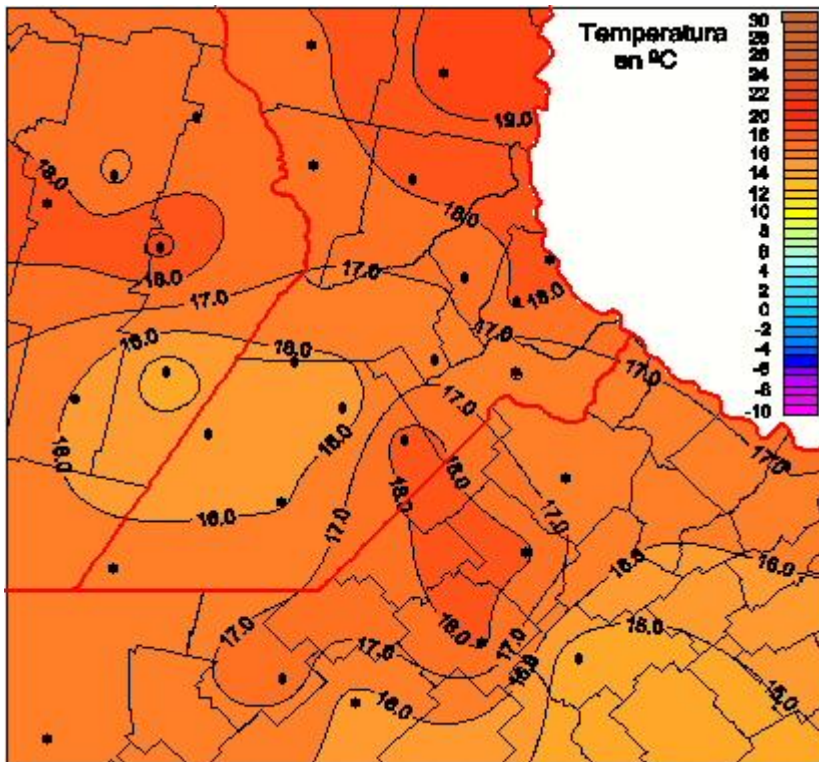

## Temperaturas Mínimas

Mapa de temperaturas mínimas de las las últimas 72 horas.  
(Desde las 8:00AM hasta las 8:00AM). Se actualiza a las 10:00hs.