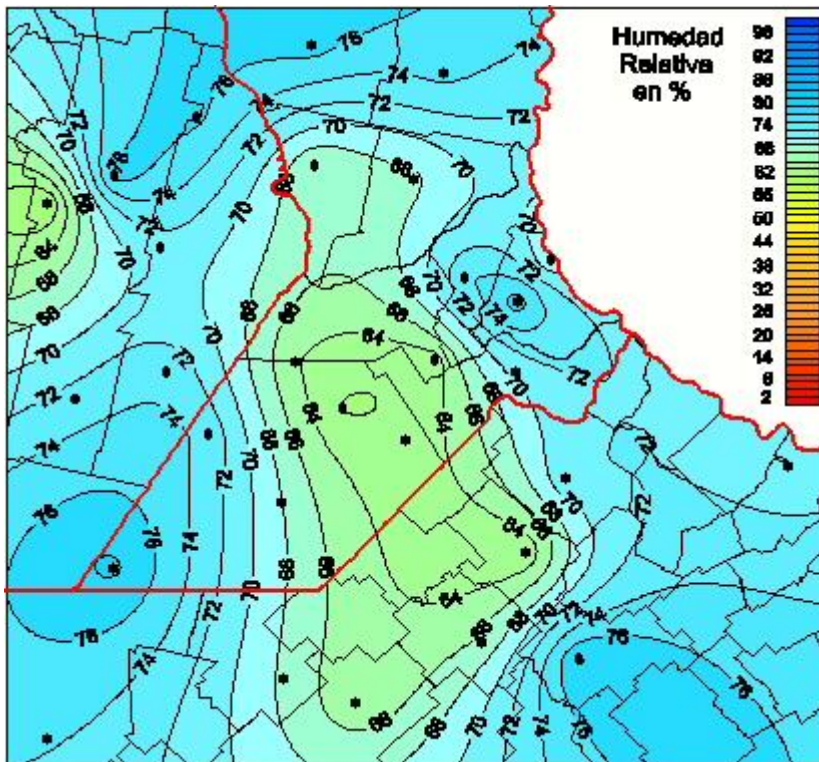

# Humedad Relativa

Mapa de humedad relativa de las últimas 72 horas.  
(Desde las 8:00AM hasta las 8:00AM). Se actualiza a las 10:00hs.