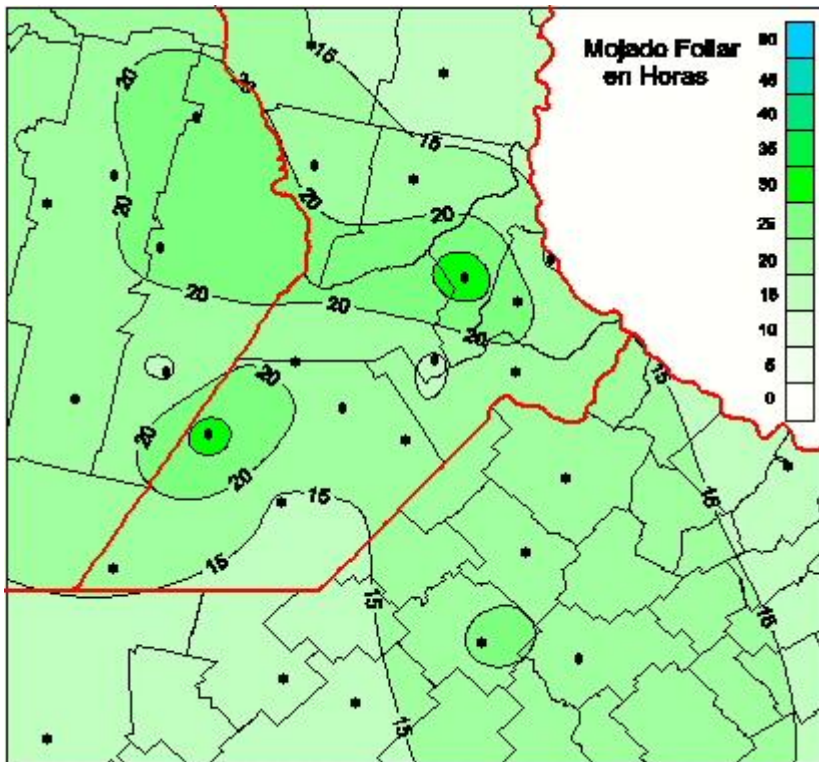

Humedad de Hoja

Mapa de humedad de hoja de las las últimas 72 horas.
(Desde las 8:00AM hasta las 8:00AM). Se actualiza a las 10:00hs.