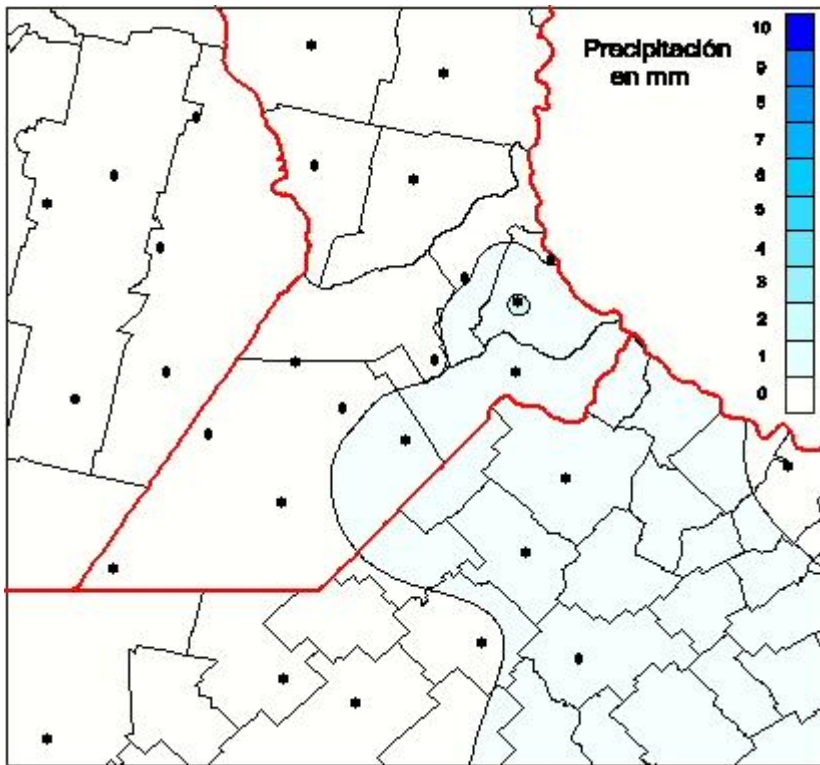

Lluvias

Mapa de precipitación acumulada en las últimas 24 horas.
(Desde las 8:00AM hasta las 8:00AM). Se actualiza a las 10:00hs.