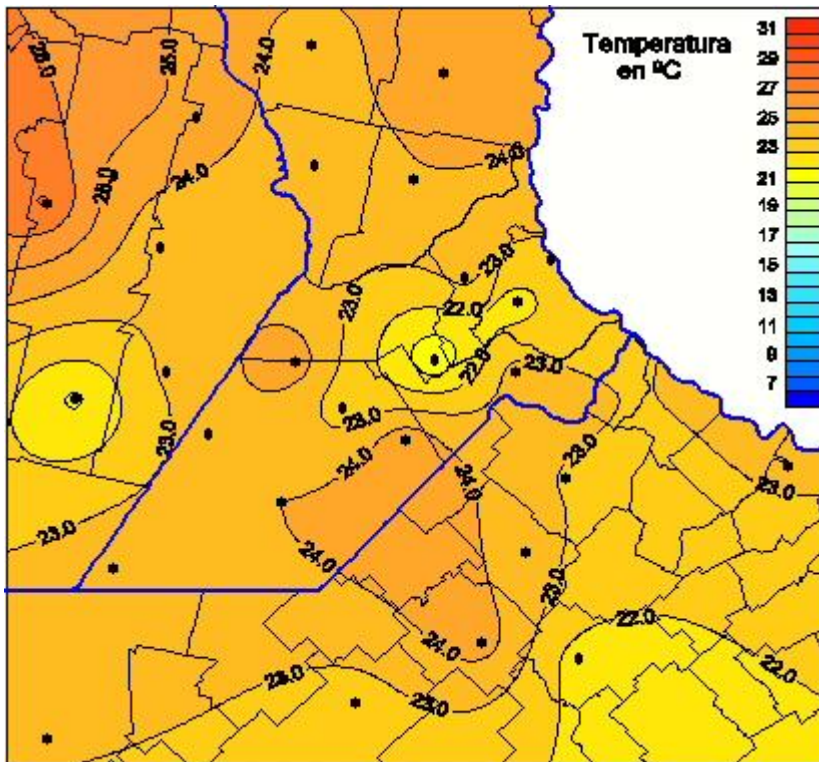

Temperaturas Medias

Mapa de temperaturas medias de las las últimas 24 horas.
(Desde las 8:00AM hasta las 8:00AM). Se actualiza a las 10:00hs.