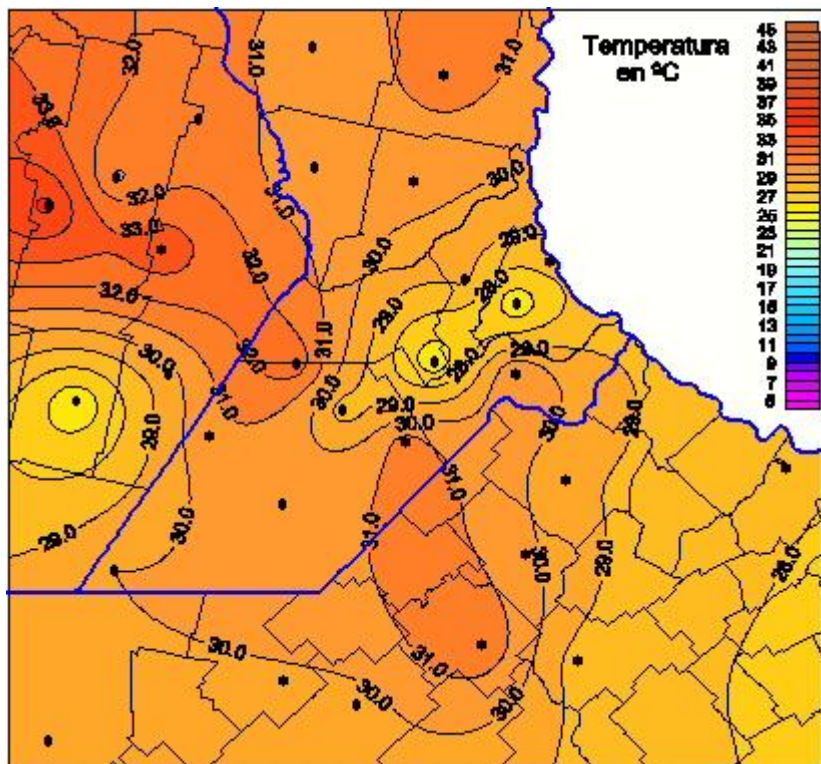

Temperaturas Máximas

Mapa de temperaturas máximas de las las últimas 24 horas.
(Desde las 8:00AM hasta las 8:00AM). Se actualiza a las 10:00hs.