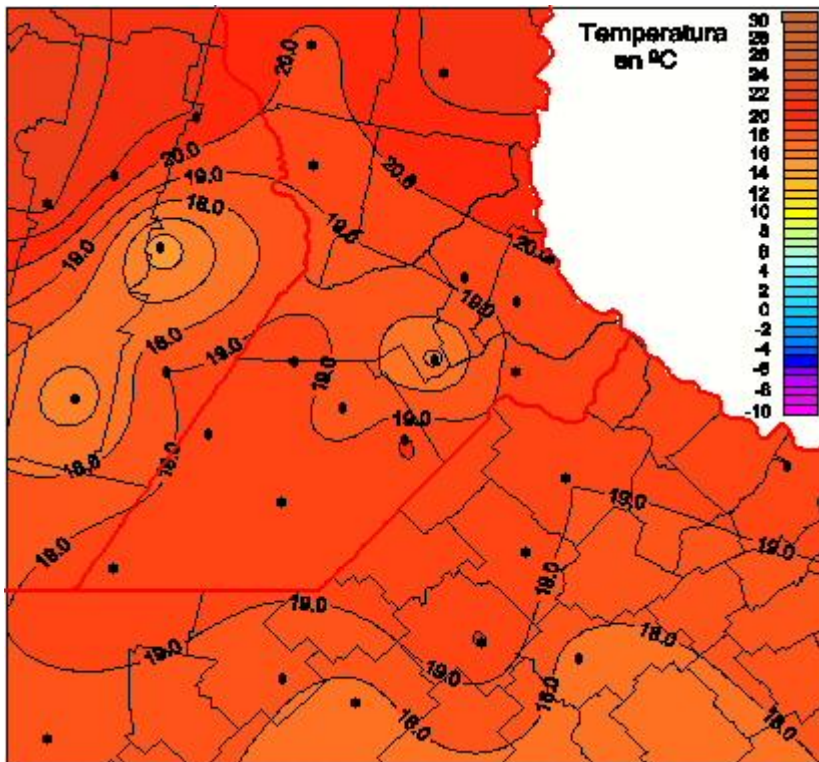

# Temperaturas Mínimas

Mapa de temperaturas mínimas de las las últimas 24 horas.  
(Desde las 8:00AM hasta las 8:00AM). Se actualiza a las 10:00hs.