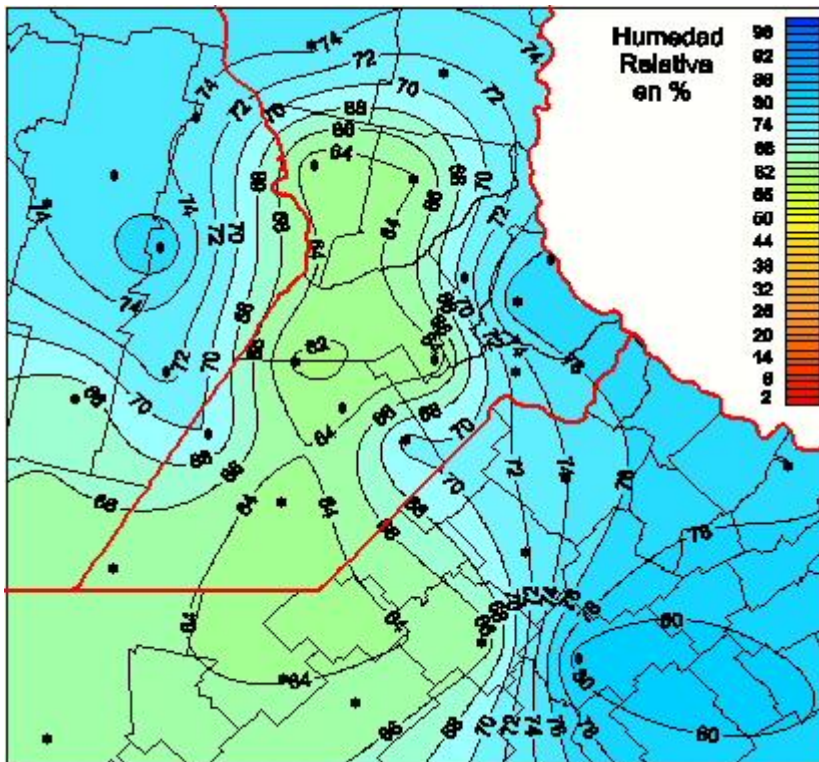

Humedad Relativa

Mapa de humedad relativa de las las últimas 24 horas.
(Desde las 8:00AM hasta las 8:00AM). Se actualiza a las 10:00hs.