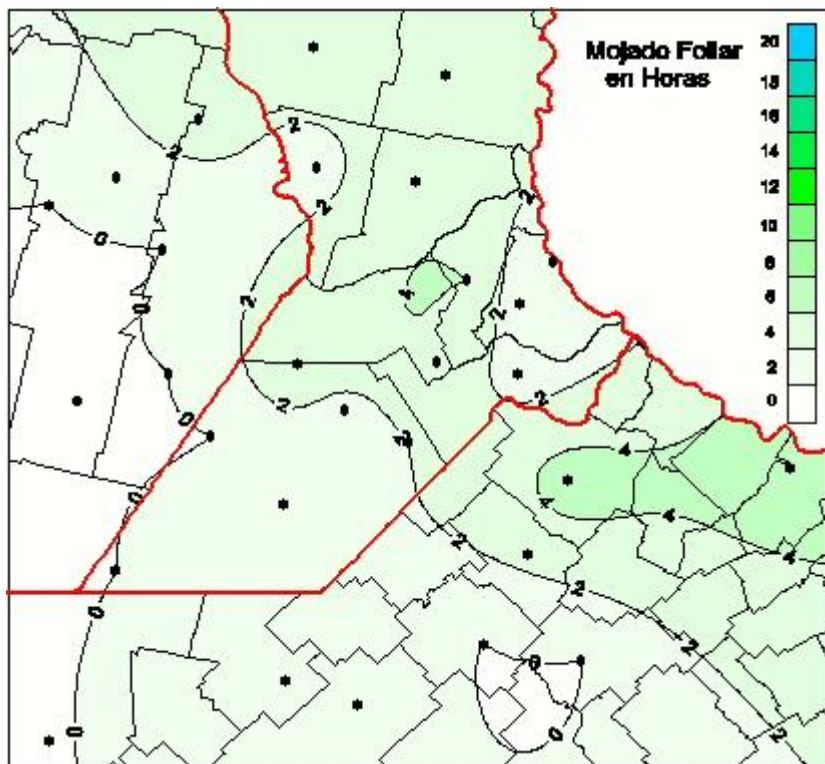

Humedad de Hoja

Mapa de humedad de hoja de las últimas 24 horas.
(Desde las 8:00AM hasta las 8:00AM). Se actualiza a las 10:00hs.