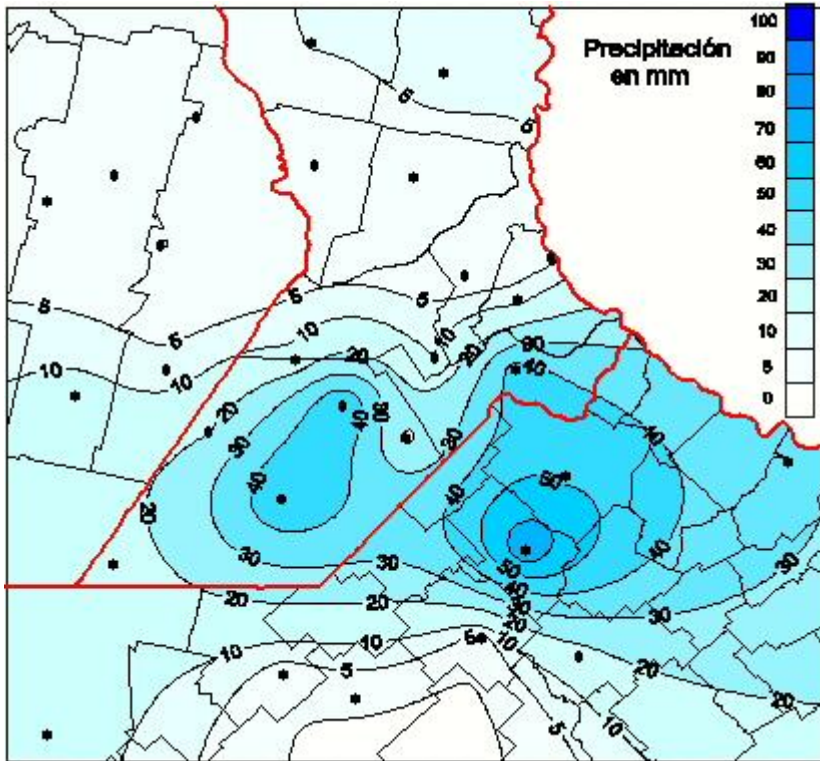

Lluvias

Mapa de precipitación acumulada en las últimas 24 horas.
(Desde las 8:00AM hasta las 8:00AM). Se actualiza a las 10:00hs.