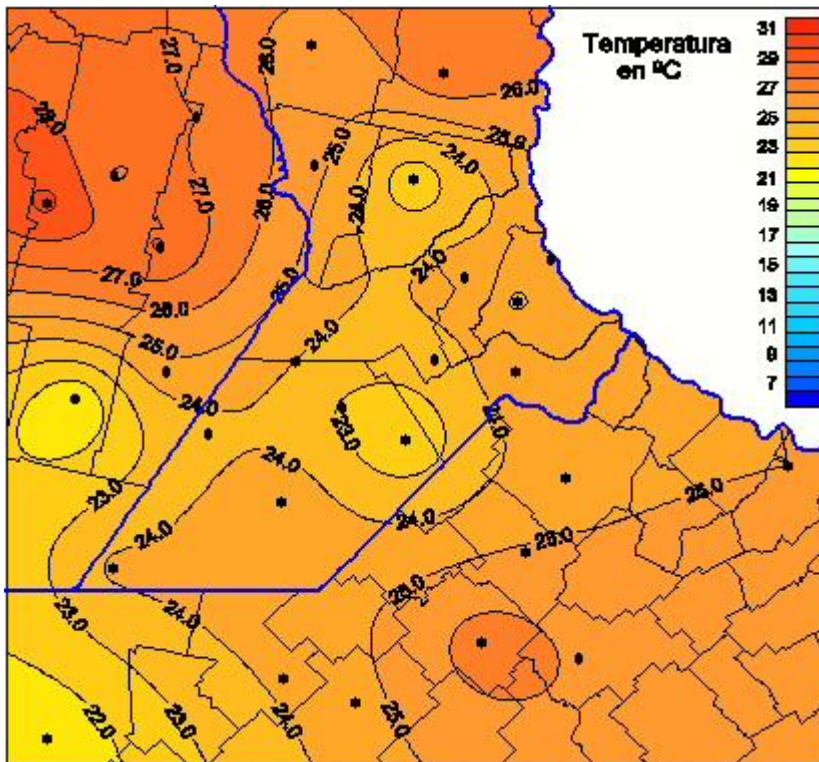

Temperaturas Medias

Mapa de temperaturas medias de las las últimas 24 horas.
(Desde las 8:00AM hasta las 8:00AM). Se actualiza a las 10:00hs.