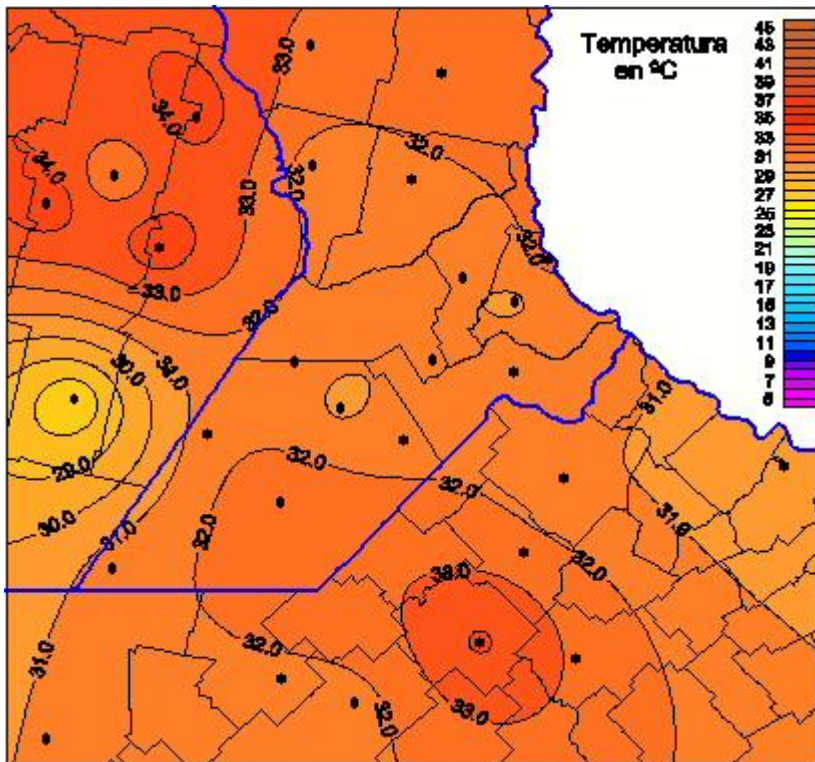

Temperaturas Máximas

Mapa de temperaturas máximas de las últimas 24 horas.
(Desde las 8:00AM hasta las 8:00AM). Se actualiza a las 10:00hs.