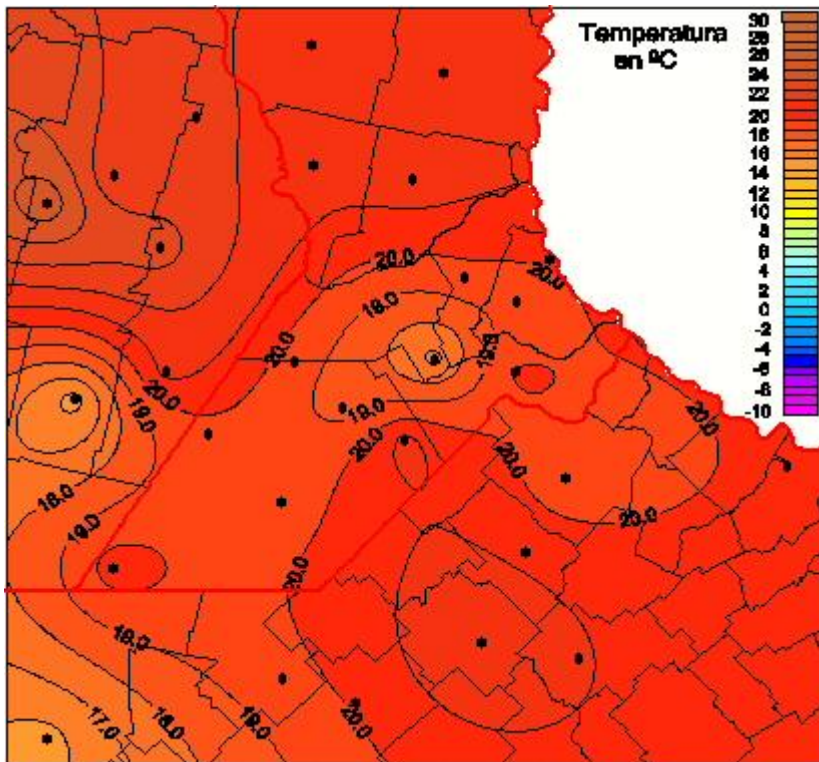

Temperaturas Mínimas

Mapa de temperaturas mínimas de las las últimas 24 horas.
(Desde las 8:00AM hasta las 8:00AM). Se actualiza a las 10:00hs.

BOLSA
DE COMERCIO
DE ROSARIO

 www.facebook.com/BCROficial

 twitter.com/bcrgrensa