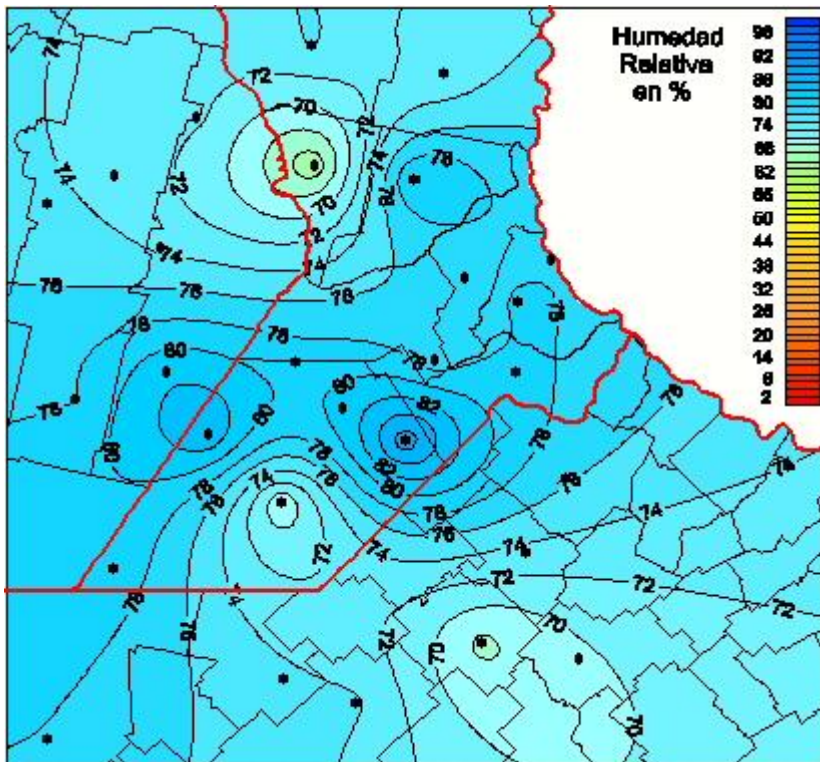

# Humedad Relativa

Mapa de humedad relativa de las últimas 24 horas.  
(Desde las 8:00AM hasta las 8:00AM). Se actualiza a las 10:00hs.