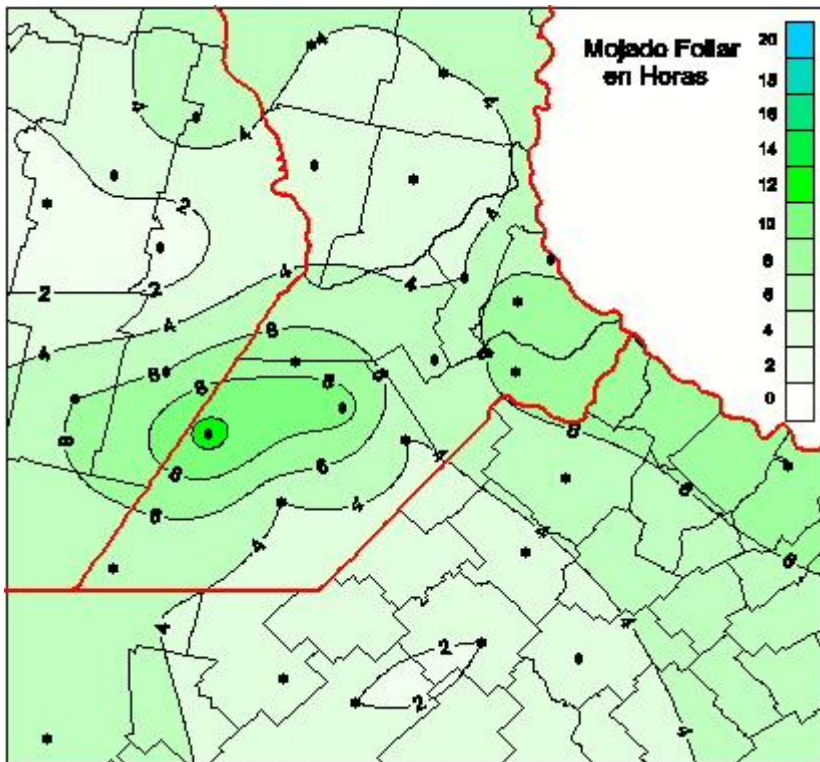

Humedad de Hoja

Mapa de humedad de hoja de las las últimas 24 horas.
(Desde las 8:00AM hasta las 8:00AM). Se actualiza a las 10:00hs.