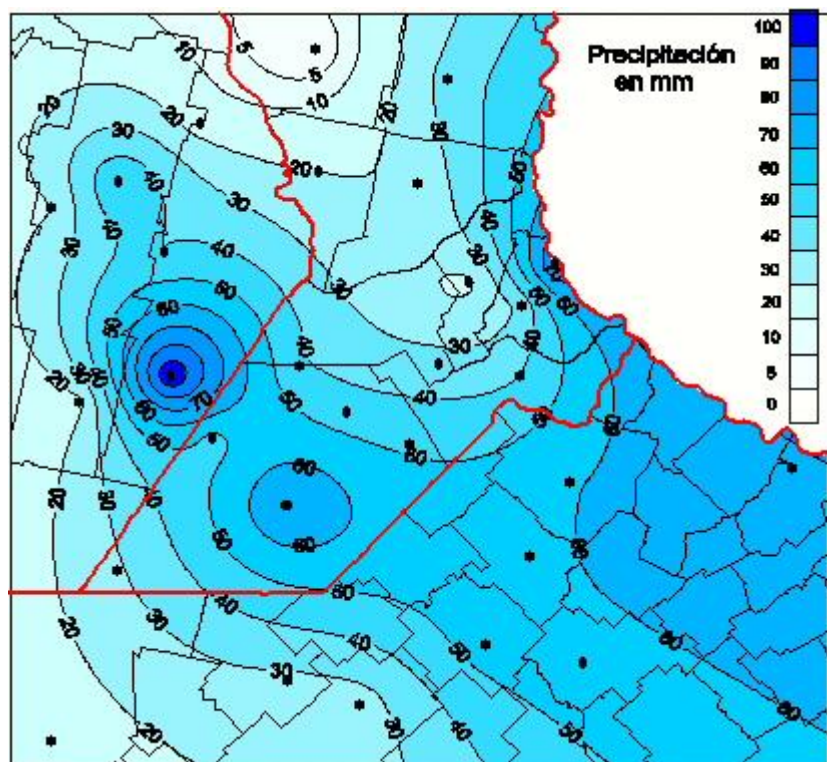

Lluvias

Mapa de precipitación acumulada en las últimas 24 horas.
(Desde las 8:00AM hasta las 8:00AM). Se actualiza a las 10:00hs.