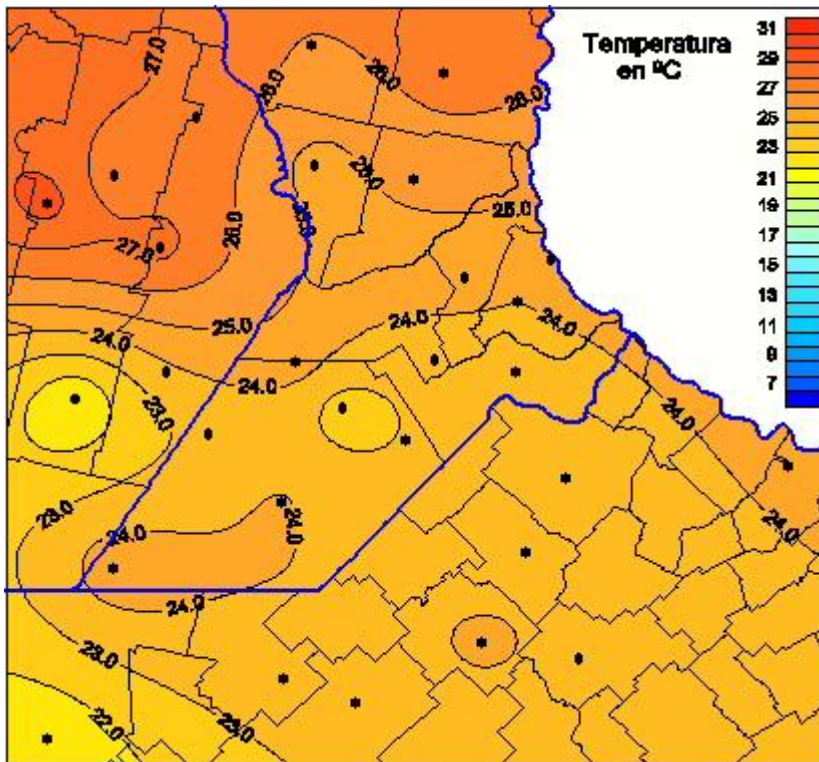

Temperaturas Medias

Mapa de temperaturas medias de las las últimas 24 horas.
(Desde las 8:00AM hasta las 8:00AM). Se actualiza a las 10:00hs.