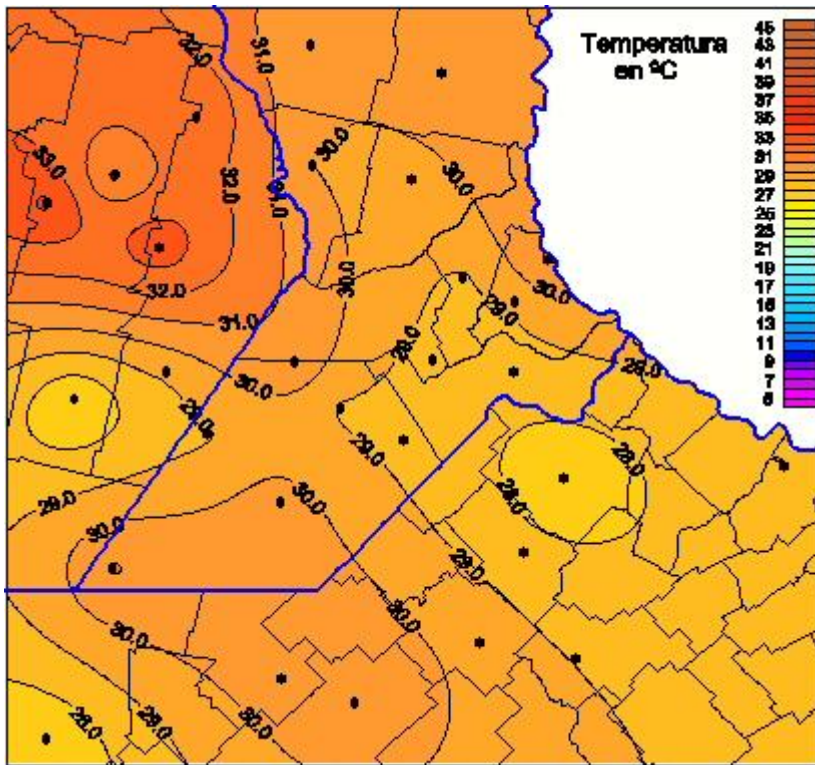

# Temperaturas Máximas

Mapa de temperaturas máximas de las las últimas 24 horas.  
(Desde las 8:00AM hasta las 8:00AM). Se actualiza a las 10:00hs.