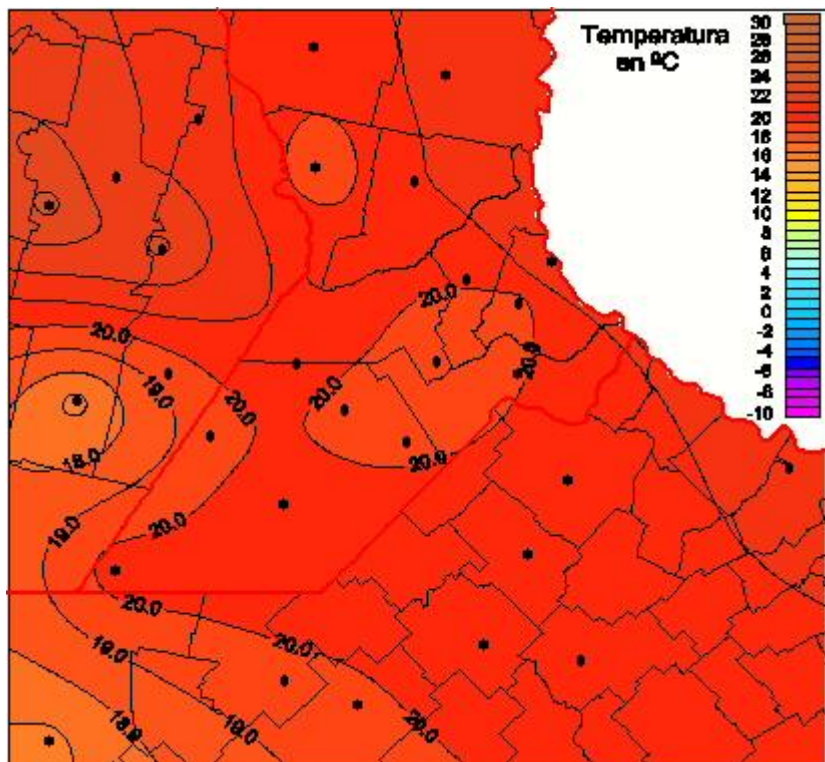

## Temperaturas Mínimas

Mapa de temperaturas mínimas de las las últimas 24 horas.  
(Desde las 8:00AM hasta las 8:00AM). Se actualiza a las 10:00hs.