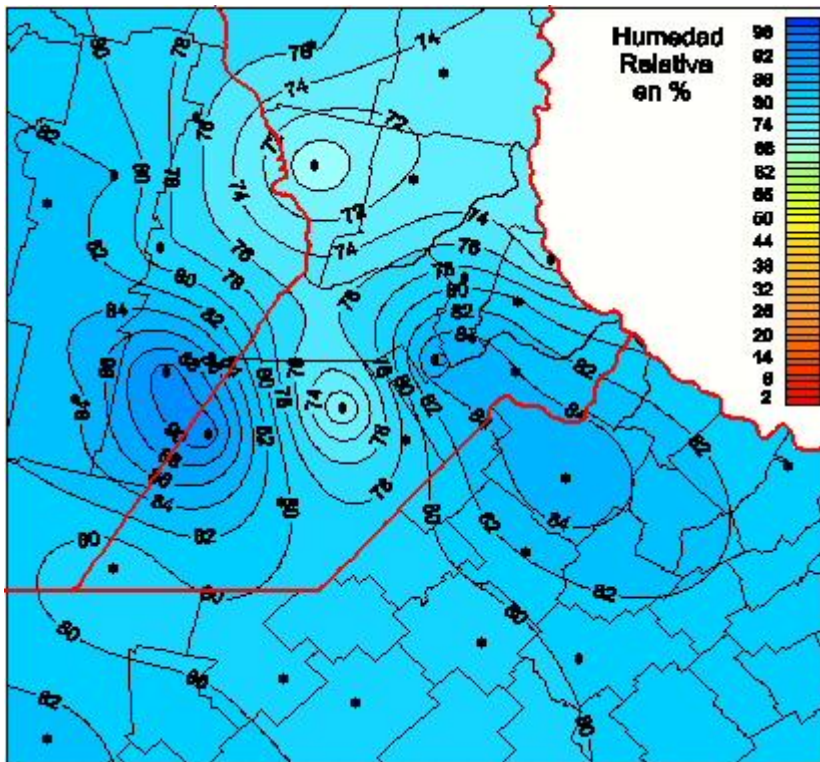

Humedad Relativa

Mapa de humedad relativa de las las últimas 24 horas.
(Desde las 8:00AM hasta las 8:00AM). Se actualiza a las 10:00hs.