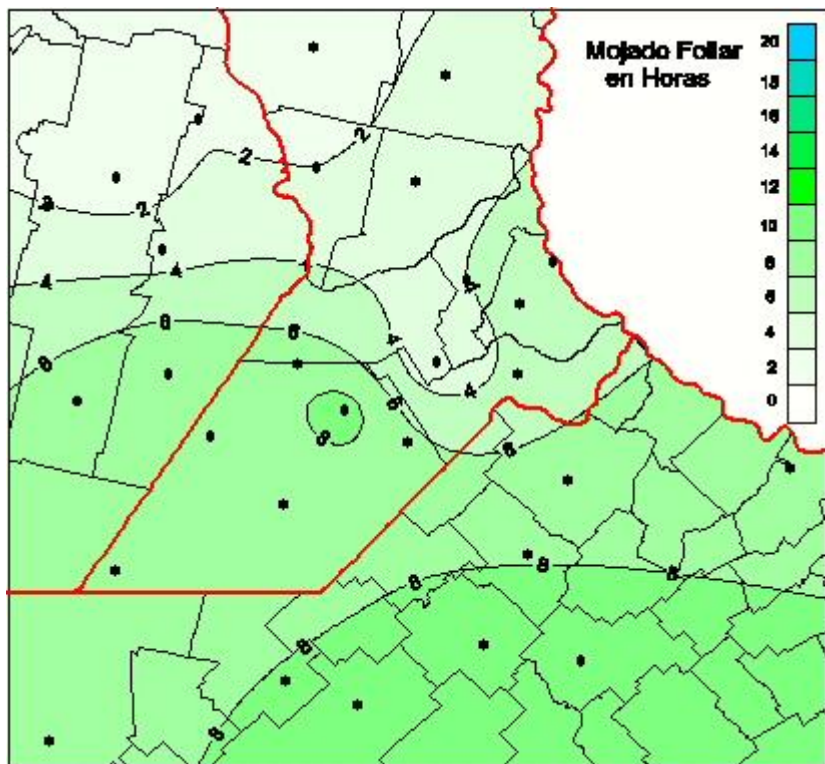

## Humedad de Hoja

Mapa de humedad de hoja de las las últimas 24 horas.  
(Desde las 8:00AM hasta las 8:00AM). Se actualiza a las 10:00hs.