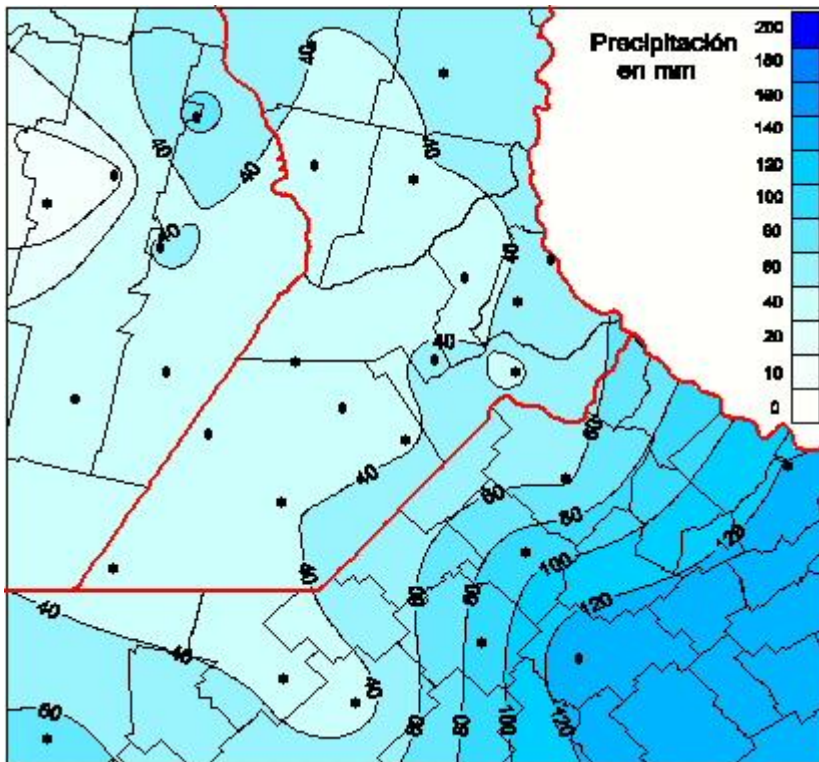

Lluvias

Mapa de precipitación acumulada en las últimas 96 horas.
(Desde las 8:00AM hasta las 8:00AM). Se actualiza a las 10:00hs.