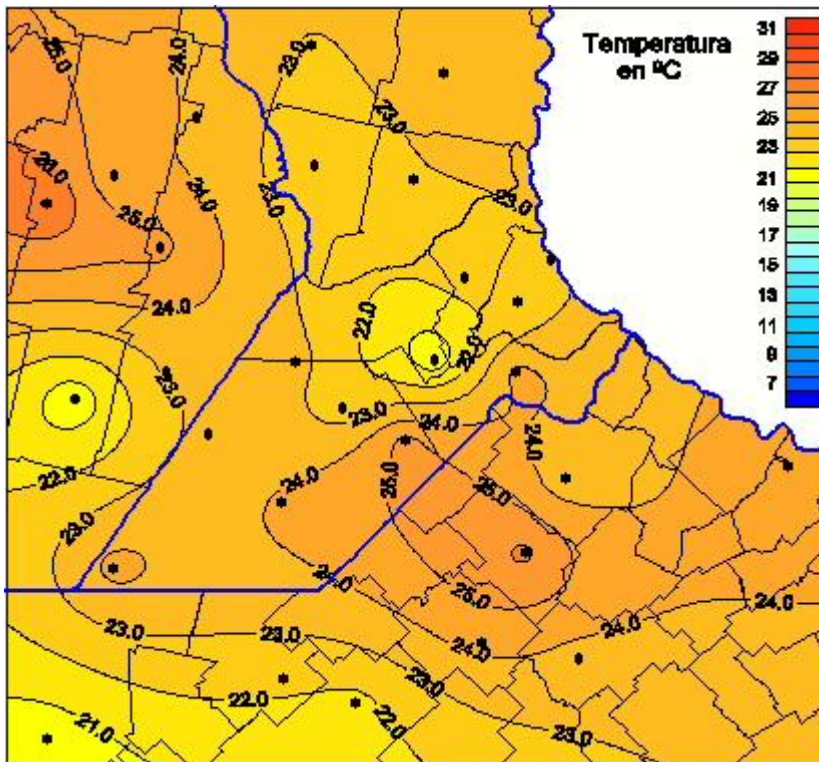

Temperaturas Medias

Mapa de temperaturas medias de las las últimas 96 horas.
(Desde las 8:00AM hasta las 8:00AM). Se actualiza a las 10:00hs.