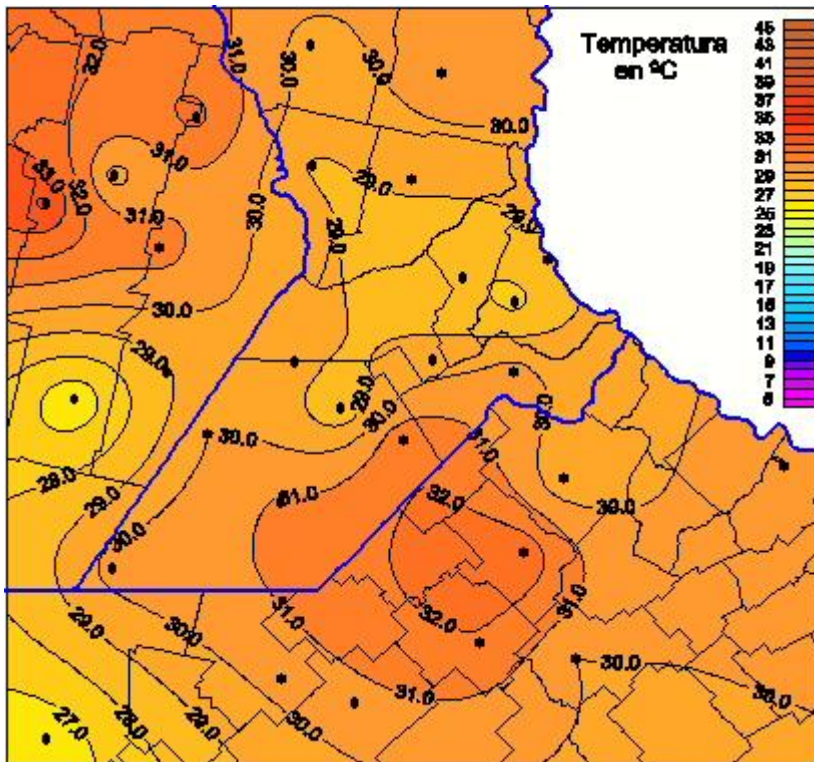

# Temperaturas Máximas

Mapa de temperaturas máximas de las últimas 96 horas.  
(Desde las 8:00AM hasta las 8:00AM). Se actualiza a las 10:00hs.