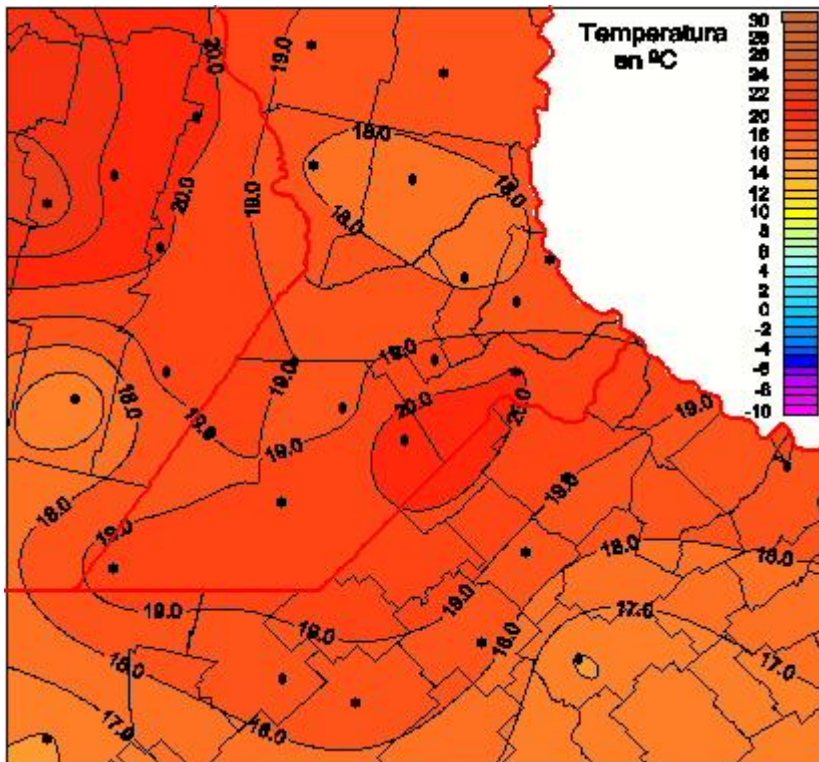

Temperaturas Mínimas

Mapa de temperaturas mínimas de las las últimas 96 horas.
(Desde las 8:00AM hasta las 8:00AM). Se actualiza a las 10:00hs.