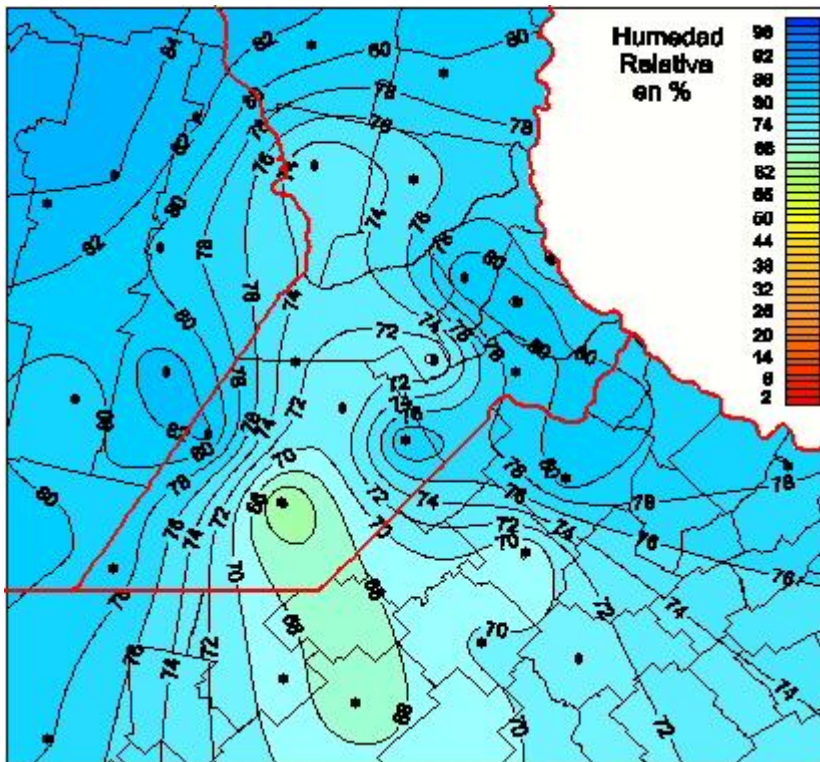

Humedad Relativa

Mapa de humedad relativa de las las últimas 96 horas.
(Desde las 8:00AM hasta las 8:00AM). Se actualiza a las 10:00hs.