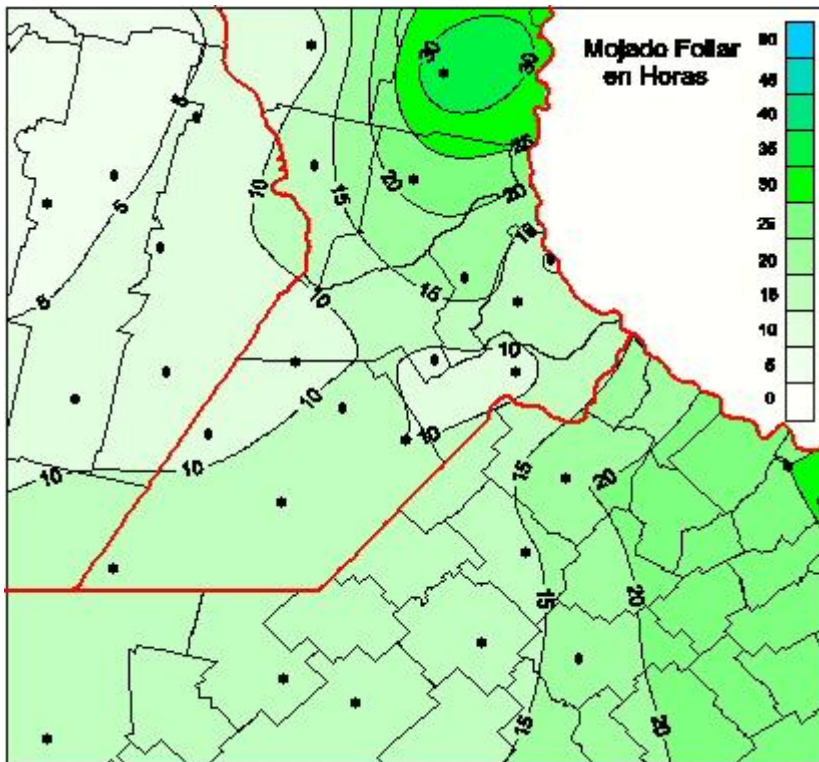

## Humedad de Hoja

Mapa de humedad de hoja de las las últimas 96 horas.  
(Desde las 8:00AM hasta las 8:00AM). Se actualiza a las 10:00hs.