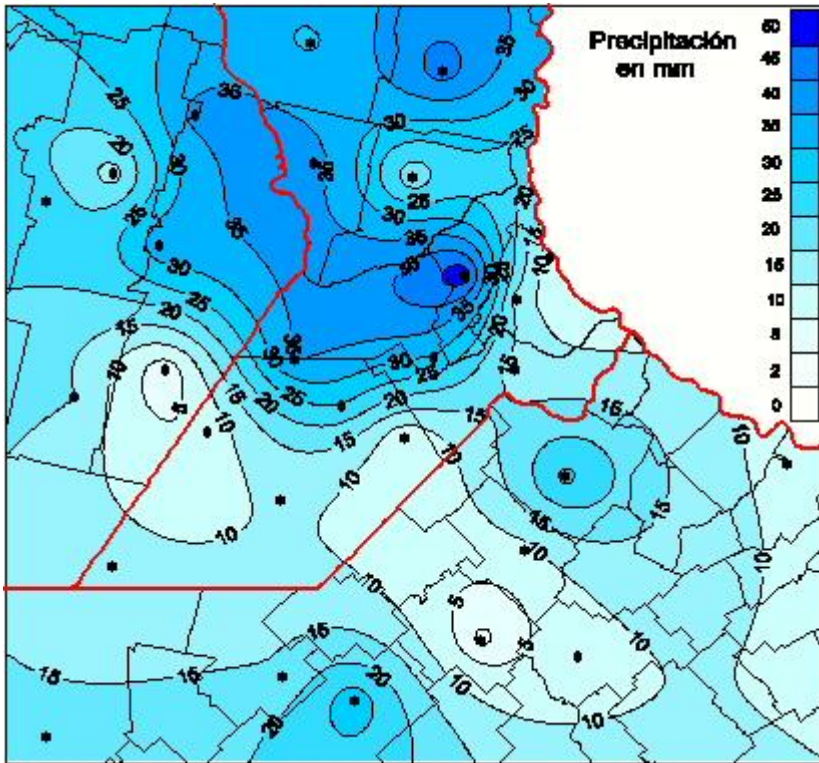

Lluvias

Mapa de precipitación acumulada en las últimas 24 horas.
(Desde las 8:00AM hasta las 8:00AM). Se actualiza a las 10:00hs.