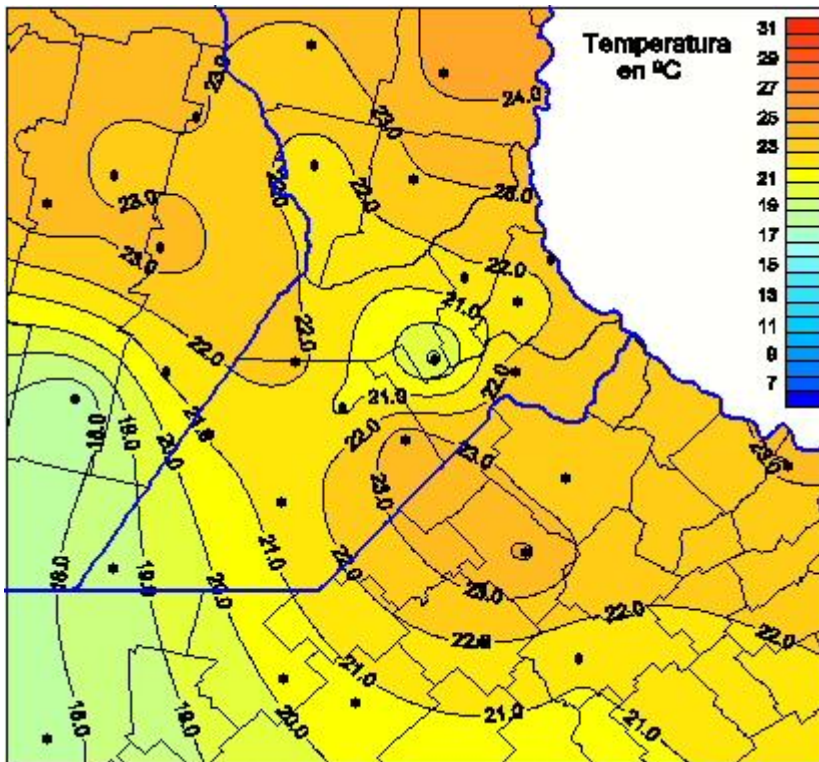

# Temperaturas Medias

Mapa de temperaturas medias de las las últimas 24 horas.  
(Desde las 8:00AM hasta las 8:00AM). Se actualiza a las 10:00hs.