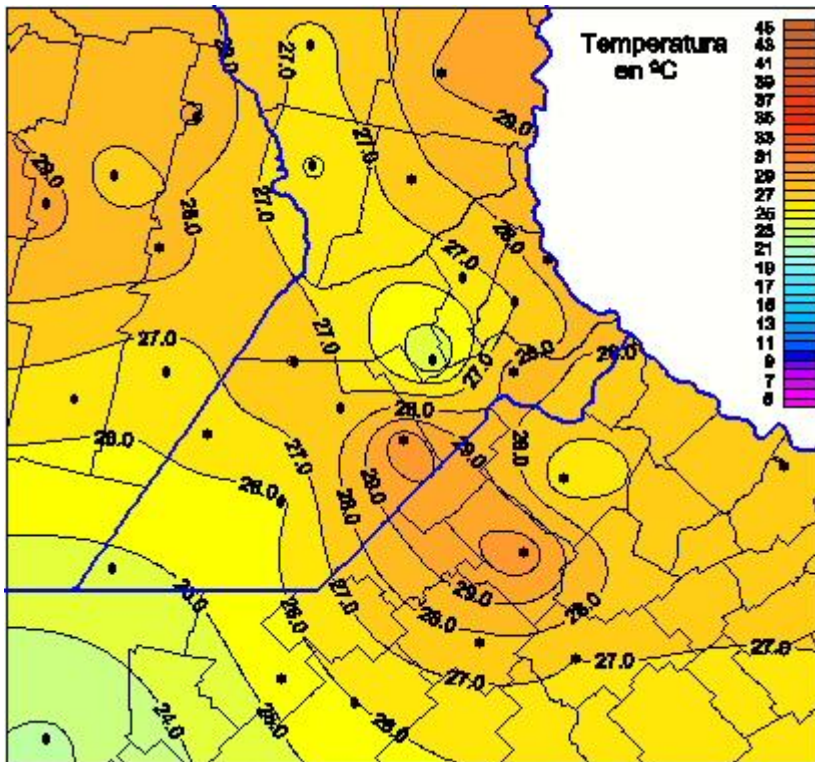

# Temperaturas Máximas

Mapa de temperaturas máximas de las las últimas 24 horas.  
(Desde las 8:00AM hasta las 8:00AM). Se actualiza a las 10:00hs.

BOLSA  
DE COMERCIO  
DE ROSARIO

 [www.facebook.com/BCROficial](http://www.facebook.com/BCROficial)